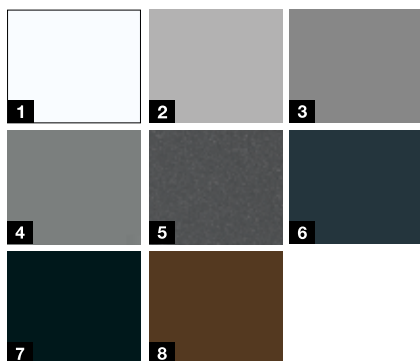

Promoción

ISOPRO Secur
con acristalamiento
efecto espejo

desde **1599 €***

Modelo 700N

Modelo 810N

Colores de promoción***

(sin incremento de precio)

- 1 Blanco tráfico RAL 9016
- 2 Aluminio blanco RAL 9006
- 3 Aluminio gris RAL 9007
- 4 Aluminio gris CH 907
- 5 Antracita metalizado CH 703
- 6 Gris antracita RAL 7016
- 7 Negro intenso RAL 9005
- 8 Marrón tierra RAL 8028

Modelo 810S

Modelo 900S

Promoción

Thermo65 con acristalamiento

desde **1849 €***

Colores de promoción***

(sin incremento de precio)

- 1 Blanco tráfico RAL 9016 mate
- 2 Aluminio blanco RAL 9006
- 3 Aluminio gris CH 907
- 4 Antracita metalizado CH 703
- 5 Gris antracita RAL 7016
- 6 Negro intenso RAL 9005
- 7 Marrón tierra RAL 8028