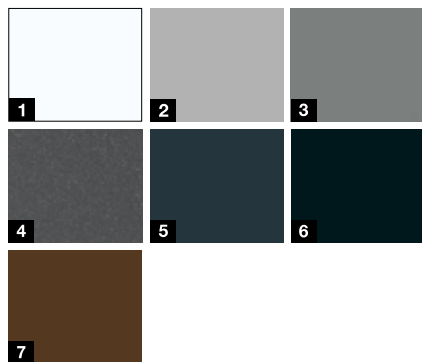

Modelo 810S

Modelo 900S

Promoción

Thermo65 con acristalamiento

desde **1849 €***

Colores de promoción***

(sin incremento de precio)

- 1 Blanco tráfico RAL 9016 mate
- 2 Aluminio blanco RAL 9006
- 3 Aluminio gris CH 907
- 4 Antracita metalizado CH 703
- 5 Gris antracita RAL 7016
- 6 Negro intenso RAL 9005
- 7 Marrón tierra RAL 8028