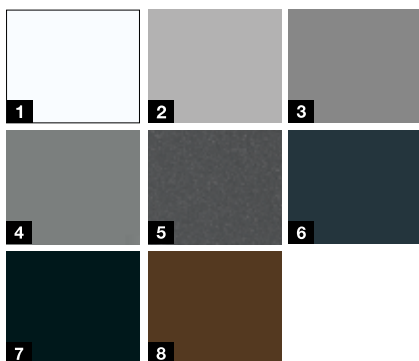

- 1 Robusta superficie Woodgrain con original diseño de corte de sierra en blanco tráfico RAL 9016
- 2 Aluminio blanco RAL 9006
- 3 Aluminio gris RAL 9007
- 4 Antracita metalizado CH 703
- 5 Gris antracita RAL 7016
- 6 Negro intenso RAL 9005
- 7 Marrón tierra RAL 8028

Promoción

ISOPRO Secur
con acristalamiento
efecto espejo

desde **1599 €***

Modelo 700N

Modelo 810N

Colores de promoción***

(sin incremento de precio)

- 1 Blanco tráfico RAL 9016
- 2 Aluminio blanco RAL 9006
- 3 Aluminio gris RAL 9007
- 4 Aluminio gris CH 907
- 5 Antracita metalizado CH 703
- 6 Gris antracita RAL 7016
- 7 Negro intenso RAL 9005
- 8 Marrón tierra RAL 8028

- 1 Blanco tráfico RAL 9016
- 2 Gris antracita RAL 7016
- 3 Marrón tierra RAL 8028
- 4 Antracita metalizado CH 703

Incremento

200 €*

Acabados decorativos***

- 1 Decograin Golden Oak
- 2 Decograin Dark Oak
- 3 Decograin Night Oak
- 4 Decograin Titan Metallic CH 703